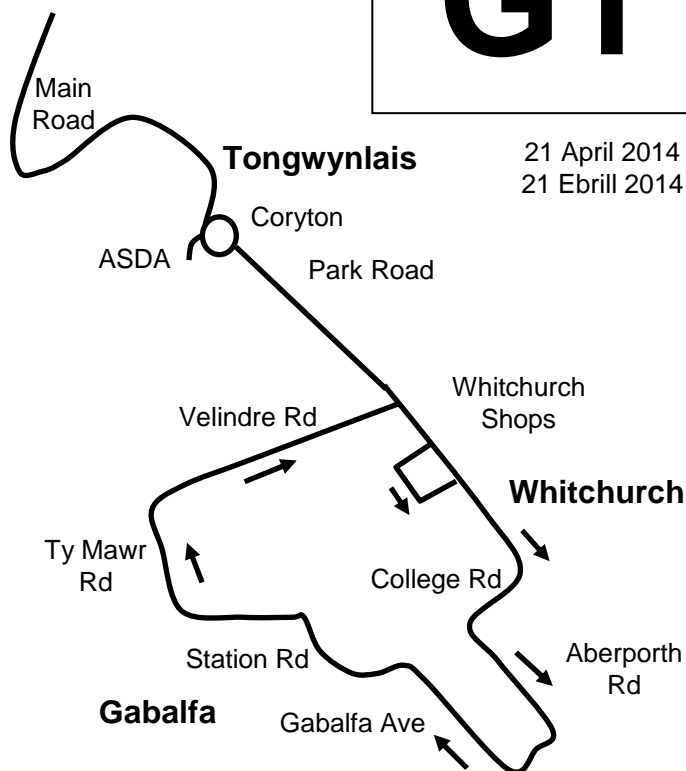

21 April 2014
21 Ebrill 2014

CityRide

service supported by Cardiff Council
Noddir y gwasanaeth gan Gyngor Caerdydd

CityRide

service supported by Cardiff Council
Noddir y gwasanaeth gan Gyngor Caerdydd

Gabalfa to Gwaelod-y-Garth via Whitchurch

Mondays to Saturdays
(except Bank Holiday Mondays)

Dydd Llun I Ddydd Sadwrn
(ac eithrio Gwyliau'r Banc)

Greyfriars Roadd (GE)	0825								1708
Gwaelod y Garth Inn	0740	0850	0950	1050	1150	1350	1450	1550	
Tongwynlais, Merthyr Road			0955	1055	1155	1355	1455	1555	
Asda, Coryton			1000	1100	1200	1400	1500	1600	
Whitchurch, Shops	0800	0908	1008	1108	1208	1408	1510	1610	
Gabalfa Ave/Western Dr		0916	1016	1116	1216	1416	1516	1616	
Ty Mawr Rd		0924	1024	1124	1224	1424	1524	1624	
Whitchurch, Shops		0932	1032	1132	1232	1432	1532	1632	1728
Asda, Coryton		0938	1037	1137	1237	1337	1437	1537	1637
*Tongwynlais, Merthyr Road		0944	1044	1144		1344	1444	1544	1644
Gwaelod y Garth Inn		0949	1049	1149		1349	1449	1549	1649
Greyfriars Road (GE)	0820								

*Bus operates via Tongwynlais from ASDA on request only

Service supported by Cardiff Council
Noddir y gwasanaeth gan Gyngor Caerdydd
www.cardiff.gov.uk/travel

Operated by
New Adventure Travel

www.natgroup.co.uk

Gweithredir gan
New Adventure Travel

traveline cymru
public transport info
gwybodaeth cludiant
0871 200 22 33
www.traveline.info
txt **84268**

21 April 2014
21 Ebrill 2014